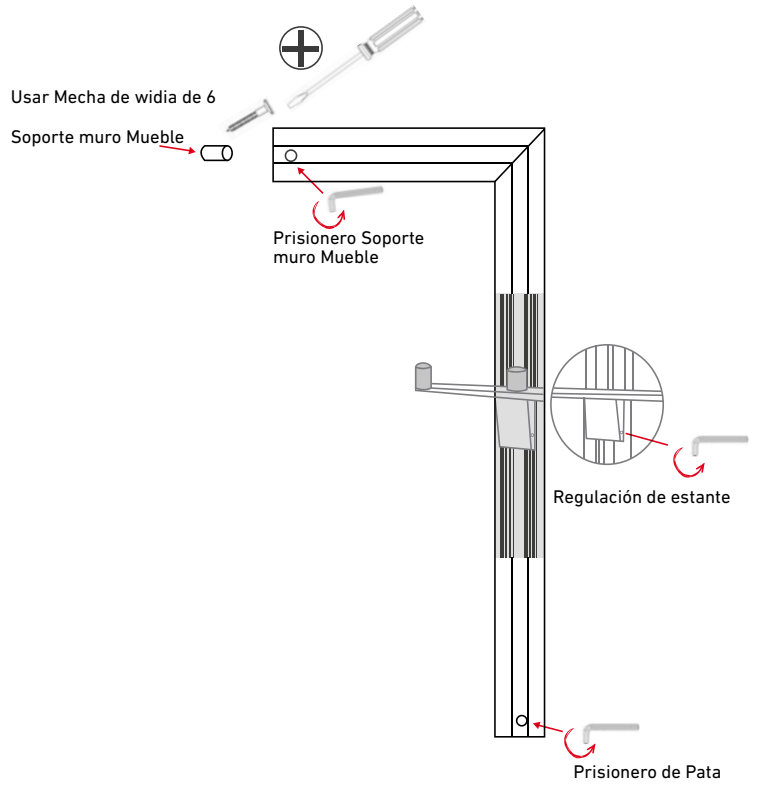

SHAWER®

FICHA DE INSTALACIÓN

WWW.SHAWER.COM

FICHA DE INSTALACIÓN

VANITORY
MODELO CIONDOLO

VANITORY MODELO CIONDOLO

1 DISTANCIA ENTRE SOPORTES MURO MUEBLE

Para mueble de 600
entre agujeros 550 mm

Para Mueble de 700
entre agujeros 650 mm

Para Mueble de 800
entre agujeros 750 mm

SHAWER®

Abre su imaginación

WWW.SHAWER.COM

Tel/Fax: (54-11) 4747-4993 | (54-11) 4732-2261 | (54-11) 4742-0208 (54-11) 4742-4296 | (54-11) 4707-0684
shawer@shawer.com | Neuquén 2465 (B1643BUQ) Beccar | Provincia de Buenos Aires | Argentina