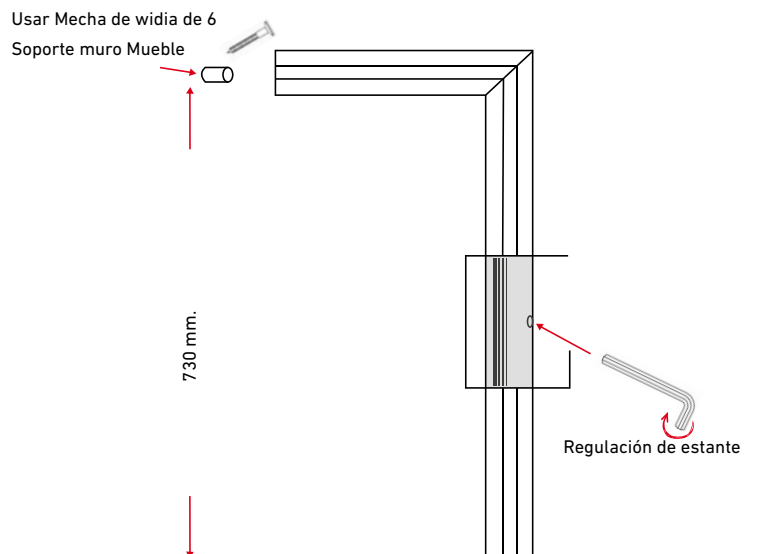

SHAWER®

FICHA DE INSTALACIÓN

WWW.SHAWER.COM

FICHA DE INSTALACIÓN

VANITORY
MODELO CIONDOLO

VANITORY MODELO CIONDOLO

1 DISTANCIA ENTRE SOPORTES MURO MUEBLE

Para mueble de 600
entre agujeros 550 mm

Para Mueble de 700
entre agujeros 650 mm

Para Mueble de 800
entre agujeros 750 mm

SHAWER®

Abre su imaginación

WWW.SHAWER.COM

Tel/Fax: (54-11) 4747-4993 | (54-11) 4732-2261 | (54-11) 4742-0208 (54-11) 4742-4296 | (54-11) 4707-0684
shawer@shawer.com | Neuquén 2465 (B1643BUQ) Beccar | Provincia de Buenos Aires | Argentina