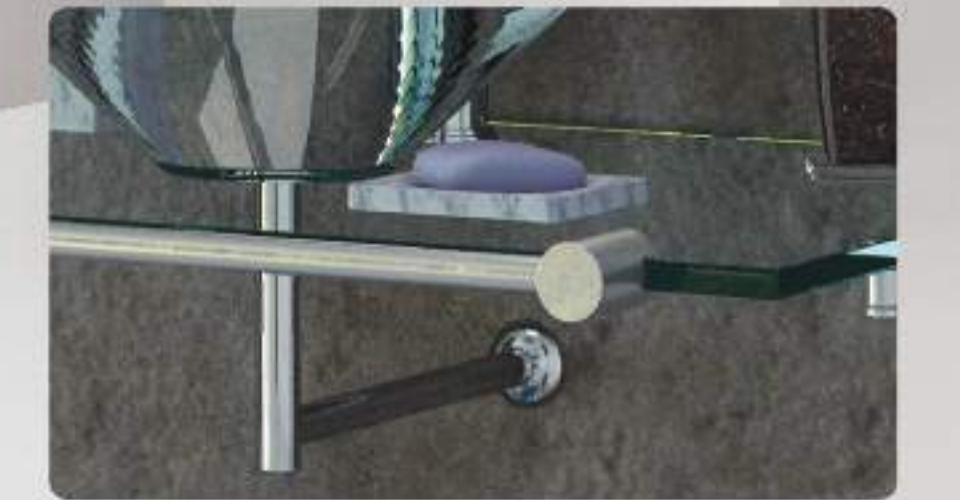

Colores de cristales

Incoloro, satinado, rojo, negro y naranja.

Espejo marco perimetral de 130 mm. en aluminio pintado o anodizado con posibilidad de incorporar iluminación LED.

- ☉ Toallero barral.
- ☉ Incluye luminaria.
- ☉ Altura de columna 3 mts.